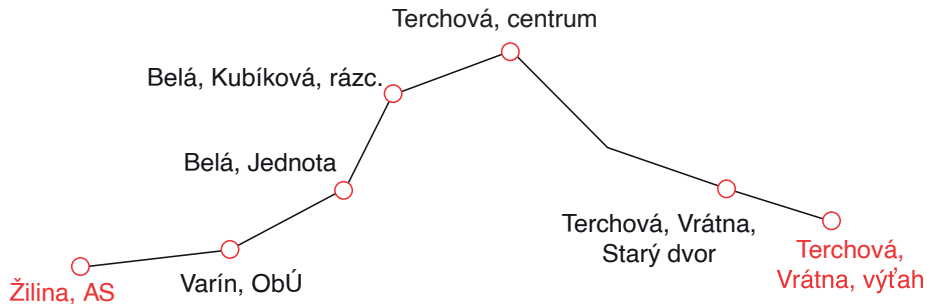

01 ŽILINA - BELÁ - TERCHOVÁ

Cestovné poriadky pre cyklobus na trase Žilina - Belá - Terchová

Spoje premávajú v sobotu, nedeľu a vo sviatok od 4.5.2024 do 29.9.2024
a v piatok, od 12.7.2024 do 30.8.2024.

* Spoj s odchodom 12:15 premáva len po zastávku Terchová, centrum
a spoj s odchodom 14:55 premáva len od zastávky Terchová, centrum.

Žilina, AS		
9:00	12:15*	16:20
10:50	15:35	18:40
Varín, ObÚ		
9:17	12:32	16:37
10:33	15:18	18:23
Belá, Jednota		
9:27	12:42	16:47
10:23	15:08	18:13
Belá, Kubíková, rázsc.		
9:30	12:45	16:50
10:20	15:05	18:10
Terchová, centrum		
9:40	12:55	17:00
10:10	14:55*	18:00
Terchová, Vrátna, Starý dvor		
9:45	17:05	
10:05	17:55	
Terchová, Vrátna, výťah		
9:50	17:10	
10:00	17:50	