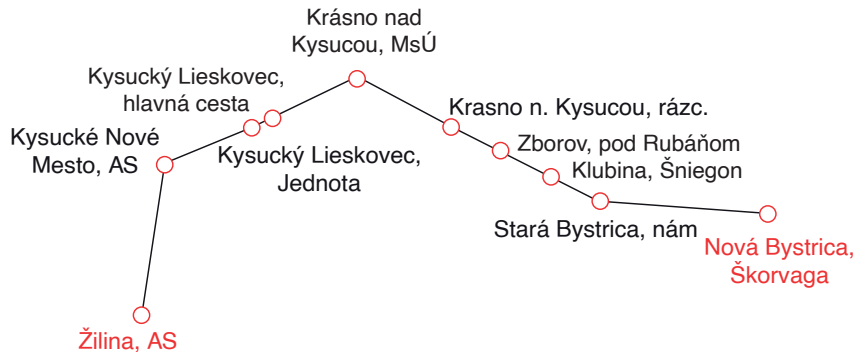

02

ŽILINA - NOVÁ BYSTRICA

Cestovné poriadky pre cyklobus na trase Žilina - Kysucké Nové Mesto - Nová Bystrica

Spoje premávajú v sobotu, nedeľu a vo sviatok od 4.5.2024 do 29.9.2024
a v piatok, od 12.7.2024 do 30.8.2024.

🕒 TAM ↓

🕒 SPÄŤ ↑

Žilina, AS					
8:30	12:00	16:30		10:55	15:55 18:55
Kysucké Nové Mesto, AS					
8:45	12:15	16:45		10:40	15:40 18:40
Kysucký Lieskovec, Jednota					
8:52	12:22	16:52			
Kysucký Lieskovec, hlavná cesta					
				10:33	15:33 18:33
Krásno nad Kysucou, MsÚ					
9:02	12:32	17:02		10:23	15:23 18:23
Krasno nad Kysucou, rázc.					
9:05	12:35	17:05		10:19	15:19 18:19
Zborov, pod Rubáňom					
9:13	17:43	17:13			
Klubina, Šniegon					
9:16	12:46	17:16		10:09	15:09 18:09
Stará Bystrica, nám.					
9:20	12:50	17:20		10:05	15:05 18:05
Nová Bystrica, Škorvaga					
9:25	12:55	17:25		10:00	15:00 18:00