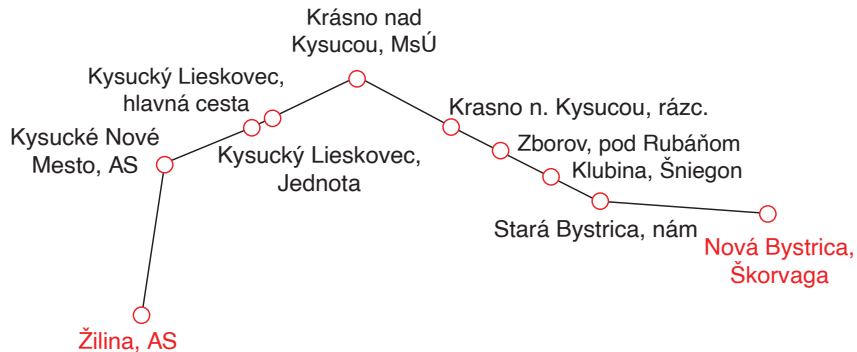

02

ŽILINA - NOVÁ BYSTRICA

Cestovné poriadky pre cyklobus na trase Žilina - Kysucké Nové Mesto - Nová Bystrica

Spoje premávajú v sobotu, nedeľu a vo sviatok od 4.5.2024 do 29.9.2024
a v piatok, od 12.7.2024 do 30.8.2024.

🕒 TAM ↓

🕒 SPÄŤ ↑

Žilina, AS					
8:30	12:00	16:30	|	10:55	15:55 18:55
Kysucké Nové Mesto, AS					
8:45	12:15	16:45	|	10:40	15:40 18:40
Kysucký Lieskovec, Jednota					
8:52	12:22	16:52	|		
Kysucký Lieskovec, hlavná cesta					
			|	10:33	15:33 18:33
Krásno nad Kysucou, MsÚ					
9:02	12:32	17:02	|	10:23	15:23 18:23
Krasno nad Kysucou, rázc.					
9:05	12:35	17:05	|	10:19	15:19 18:19
Zborov, pod Rubáňom					
9:13	17:43	17:13	|		
Klubina, Šniegon					
9:16	12:46	17:16	|	10:09	15:09 18:09
Stará Bystrica, nám.					
9:20	12:50	17:20	|	10:05	15:05 18:05
Nová Bystrica, Škorvaga					
9:25	12:55	17:25	|	10:00	15:00 18:00