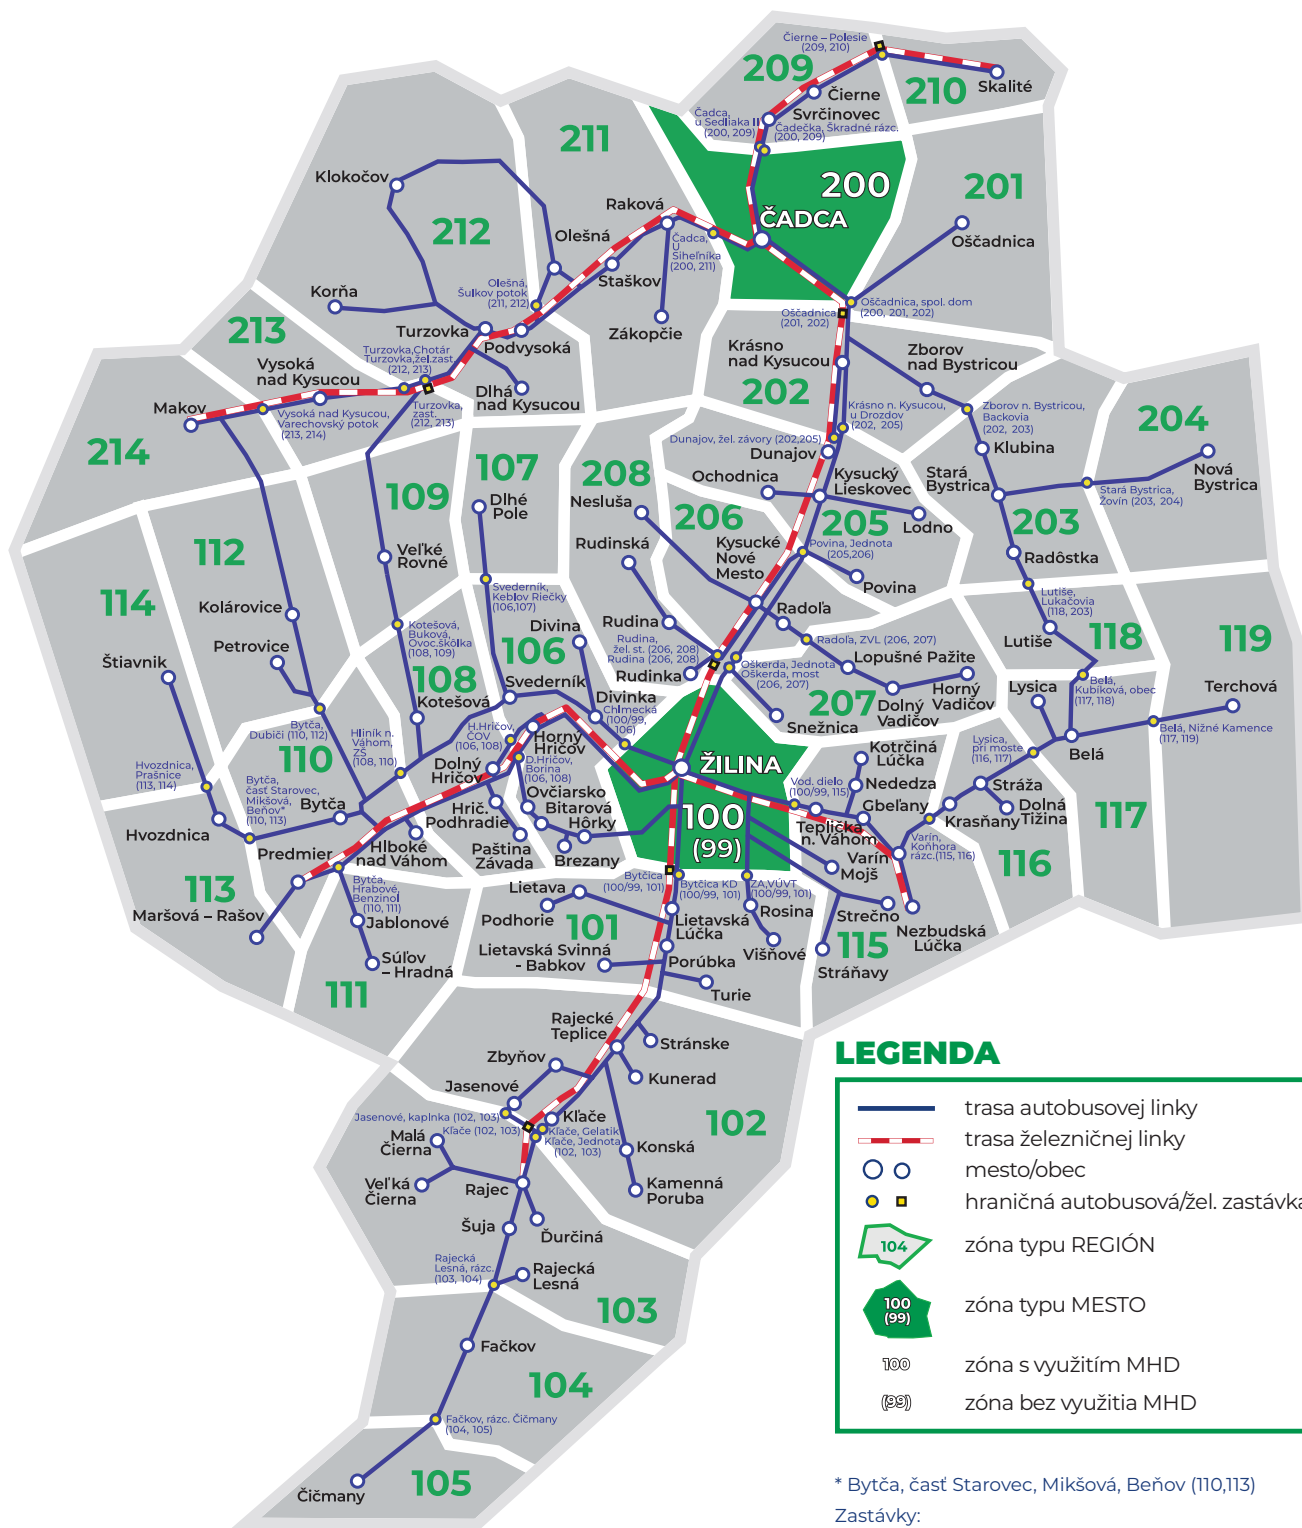

* Bytča, časť Starovec, Mikšová, Beňov (110,113)

Zastávky:

- Bytča, Starovec, rázc.
- Bytča, Starovec
- Bytča, Mikšová, Hydrocentrála, rázc.
- Bytča, Mikšová, Hydrocentrála
- Bytča, Mikšová
- Bytča, Beňov

ORGANIZÁTOR:

Integrovaná doprava Žilinského kraja, s.r.o.
info@idzk.sk | www.idzk.sk

DOPRAVCOVIA ZAPOJENÍ V IDS ŽSK: